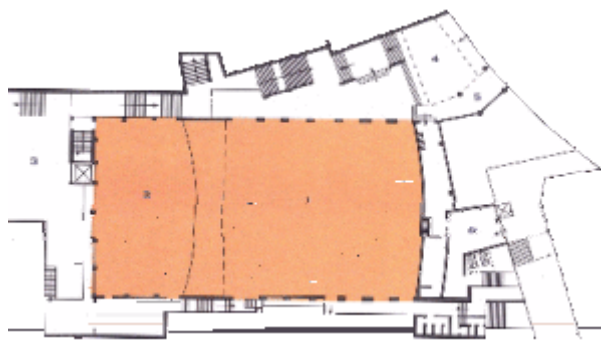

# Ariston

Sal a Ariston

uni co pe

caratteri sti che

Festi val dell a Canzone Itali ana

pl atea

*Platea n° 1.242 posti*

*Palcoscenico*

**Frazi onat**

**Lunghezza:**

**Larghezza:**

**Al tezza:**

**Pal co**

**Podi o**

**Caner i ni**

galleria

*Galleria n° 661 posti*  
*Palchi n° 64 posti*  
*Segreteria*  
*Area Espositiva mq 470 – bar*

**Inpi anti Audi ovi si vi**

**Inpi anto Traduzi one Si nul tanea**